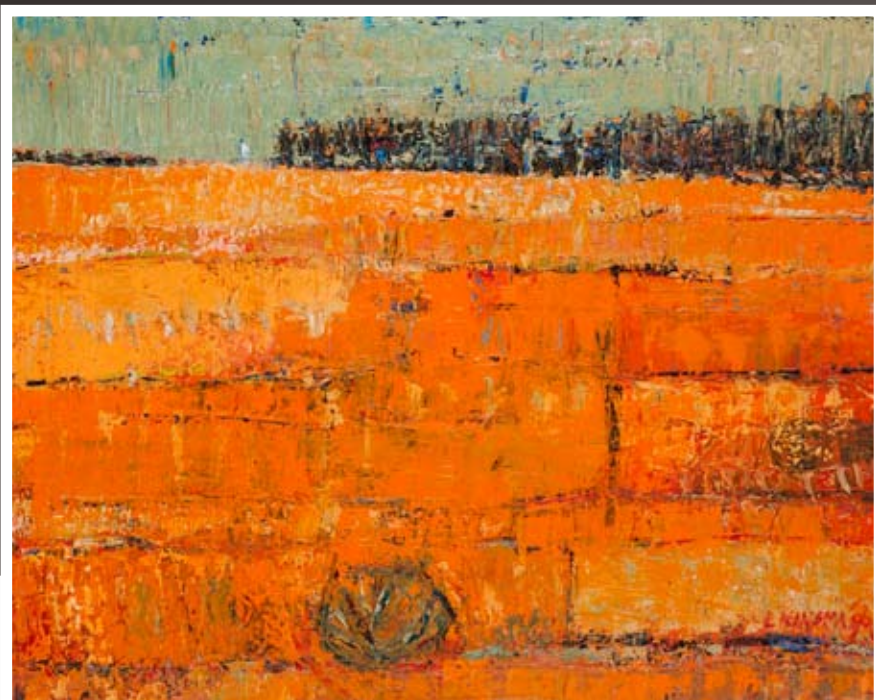

LIEUWE KINGMA EXHIBITION IN GIVERNY

From Saturday July 2, through Sunday July 31, Joelle Priol will be exhibiting the work of Lieuwe at La Galerie in Giverny, France. Lieuwe will be present at the vernissage, July 9, from 18.00 hours and on. La Galerie opening hours: daily from 10.30 - 19.00.

Google maps:
[http://maps.google.com/
Rue Claude Monet 62,
Giverny, France](http://maps.google.com/Rue%20Claude%20Monet%2062,%20Giverny,%20France)

Painting title:
The Water Tower of Lorris III

Other events to visit in Giverny during this period:

- The famous gardens and house of Claude Monet,
  www.fondation-monet.com/